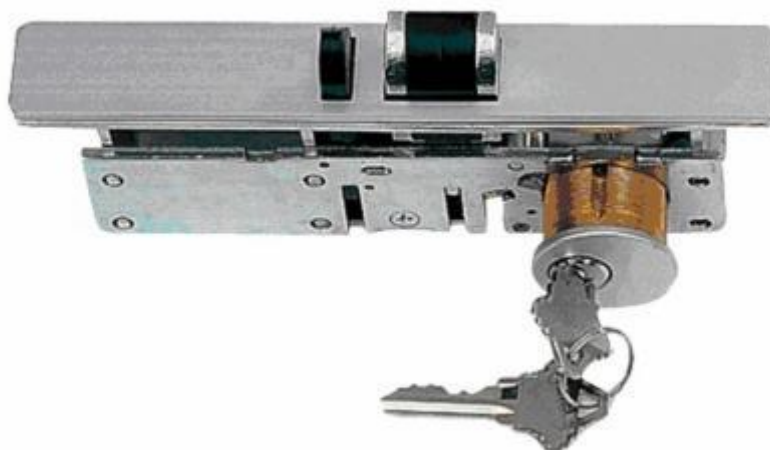

00617 DEADLATCH W/CYLINDER&THUMBTURN S-306

DEADLATCH W/CYLINDER&THUMBTURN S-306

- dimenzije: 175L x 25W x 44H mm
- primjenjiva za: drvena i metalna vrata
 - S- 130, S- 131, S- 138
 - inox dizajn